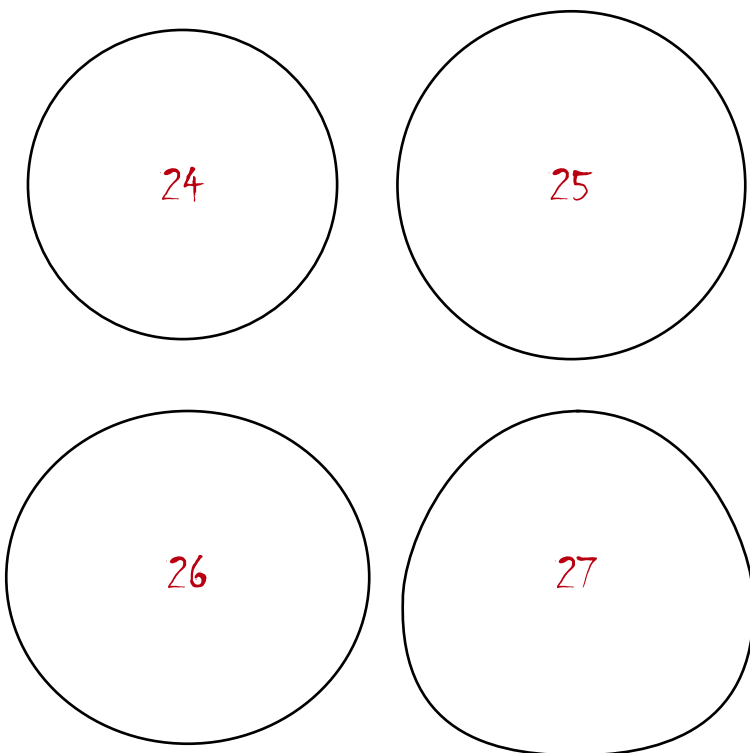

ZOMBIE TEMPLATES

LEGS - 3 g x 2

TROUSERS - 3 g x 2

TORSO - 15 g

NECK - 10 mm ball

ARMS - 1 g x 2

HEAD - 45 g

Crumb Avenue