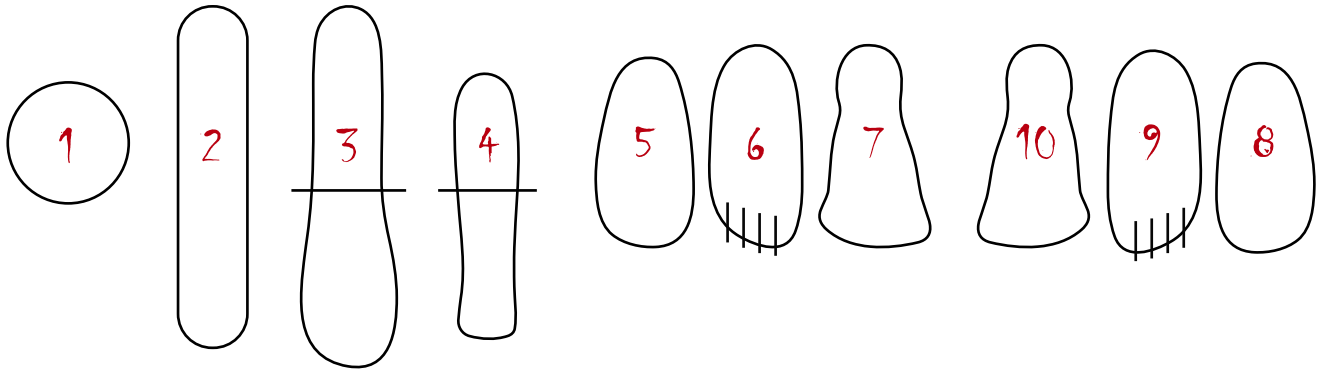

ZOMBIE TEMPLATES

LEGS - 3 g x 2

TROUSERS - 3 g x 2

TORSO - 15 g

NECK - 10 mm ball

ARMS - 1 g x 2

HEAD - 45 g

Crumb Avenue