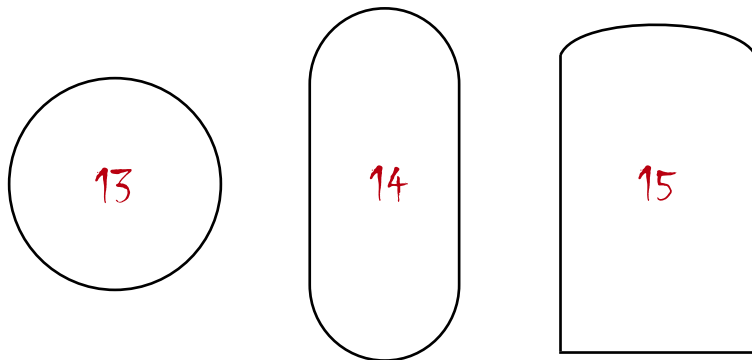

ZOMBIE TEMPLATES

LEGS - 3 g x 2

TROUSERS - 3 g x 2

TORSO - 15 g

NECK - 10 mm ball

ARMS - 1 g x 2

HEAD - 45 g

Crumb Avenue