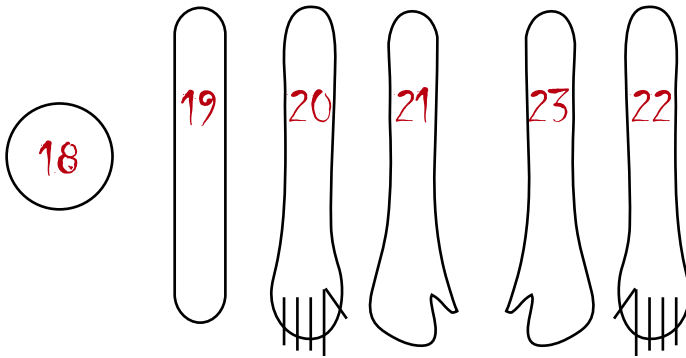

ZOMBIE TEMPLATES

LEGS - 3 g x 2

TROUSERS - 3 g x 2

TORSO - 15 g

NECK - 10 mm ball

ARMS - 1 g x 2

HEAD - 45 g

Crumb Avenue