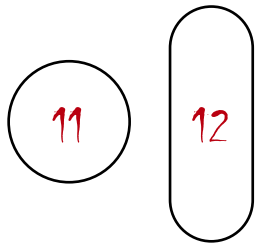

ZOMBIE TEMPLATES

LEGS - 3 g x 2

TROUSERS - 3 g x 2

TORSO - 15 g

NECK - 10 mm ball

ARMS - 1 g x 2

HEAD - 45 g

Crumb Avenue